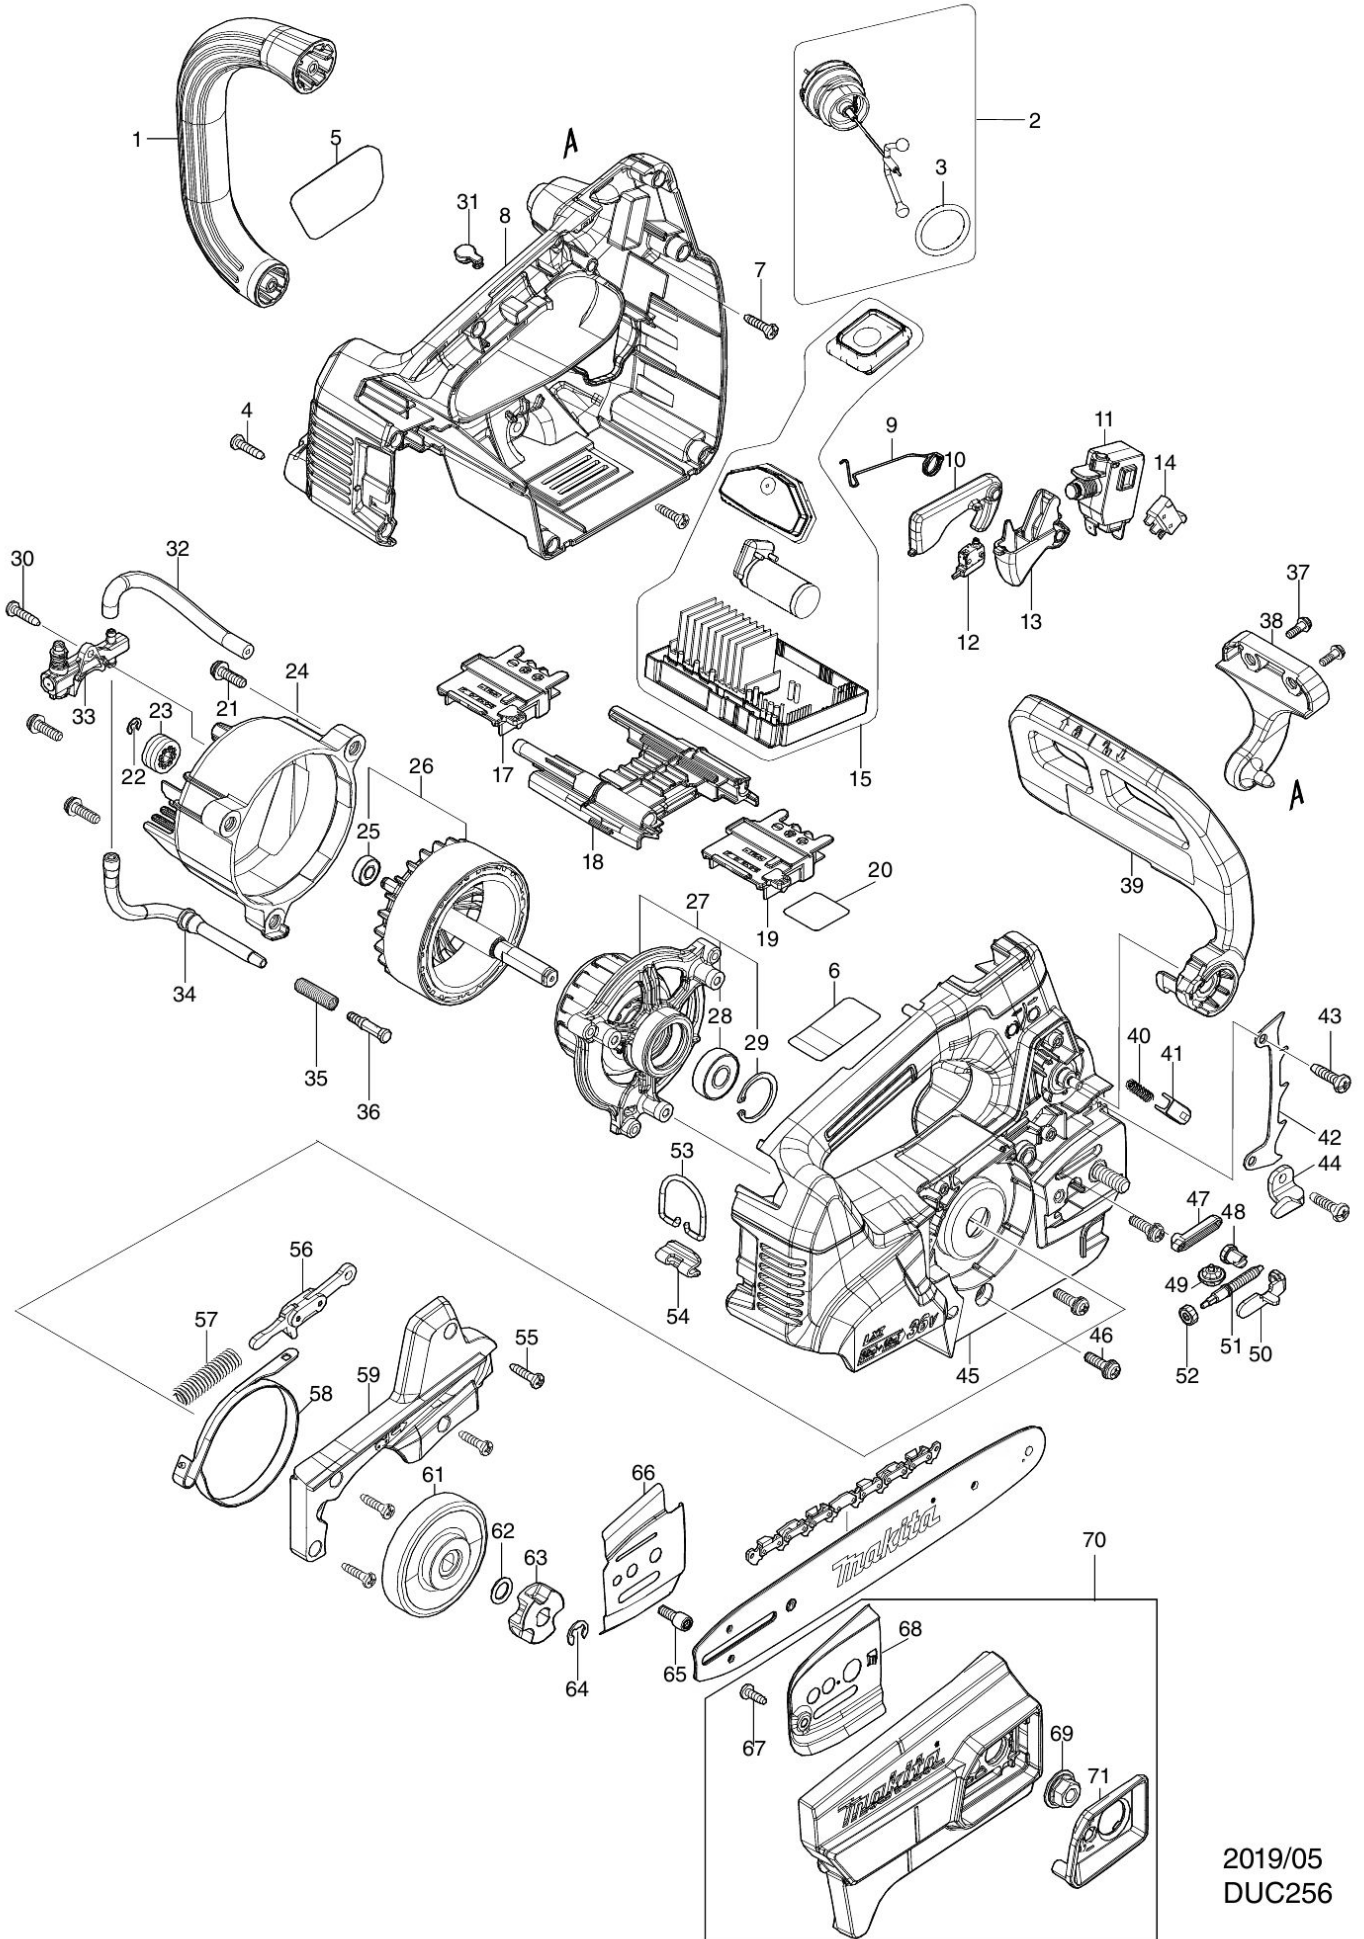

Partdrawing for DUC256Z - Kettingzaag

2019/05
DUC256

Nr.	Part nr.	Name
001	459275-2	Handgreep DUC256
002	126832-8	Oliedop DUC353Z
003	213355-6	O-Ring 25Mm Ps-352 P
004	266326-2	Tap Schroef 4X18mm P
005	819S61-1	Label DUC256
006	856A03-6	Label Makita DUC256
007	266326-2	Tap Schroef 4X18mm P
008	183N15-7	Motorhuiset DUC353Z
008C10	263005-3	Rubber Pen 6 AC320H P
008C20	424170-5	Klep Ek8100 P
008C30	454724-4	Dempingsinzet DUC306
009	232509-6	Torsiebeer 10 DUC353Z
010	459268-9	Blokkeerhendel DUC353Z
011	651365-9	Schakelaar C3JW-6BM-P DUC254Z
012	632L49-0	Schakelaar DUC254Z
013	459267-1	Schakelhendel DUC353Z
014	632L48-2	Schakelaar DUC254Z
015	140K82-7	Controller DUC353Z P
015C10	819R38-0	Label indicatie DUC306
015C20	819S81-5	Label schakel DUC306
017	643874-2	Aansluitunit Dhp483
018	140K81-9	Middenhuis DUC353Z DUC306 P
018C10	263005-3	Rubber Pen 6 AC320H P
019	643874-2	Aansluitunit Dhp483
020	856A05-2	Label serienr DUC256
021	911228-4	Schroef 5X20
022	961011-9	Stopring E-4
023	226884-0	Wormtandwiel DUC353Z
024	459276-0	Motorhuis DUC353Z
025	210026-6	Kogellager 696ZZ A
026	519576-1	Motor 18V DUC353Z
027	529420-4	Veld 18V DUC353Z DUC306 P
028	211289-7	Kogellager 6000Ddw Hm1213C A
029	962105-3	Borgring R-26 A
030	266326-2	Tap Schroef 4X18mm P
031	422467-6	Afdekkap DUC353Z
032	422451-1	Olieleiding 3x100mm UDC353Z
033	142156-4	Oliepomp Es-Serie
034	422452-9	Olieleiding 3x130mm UDC353Z
035	231975-4	Drukveer Dcs230T
036	452666-6	Zuigkop DUC355/EA3201S A
037	911116-5	Schroef 4X12 A
038	459270-2	Borgplaat handgreepkap DUC353Z
039	140K79-6	Handgreepkap cpl DUC353Z
039C10	819S75-0	Label waarschuwing DUC306
040	234210-9	Drukveer 6 Ea3201S A